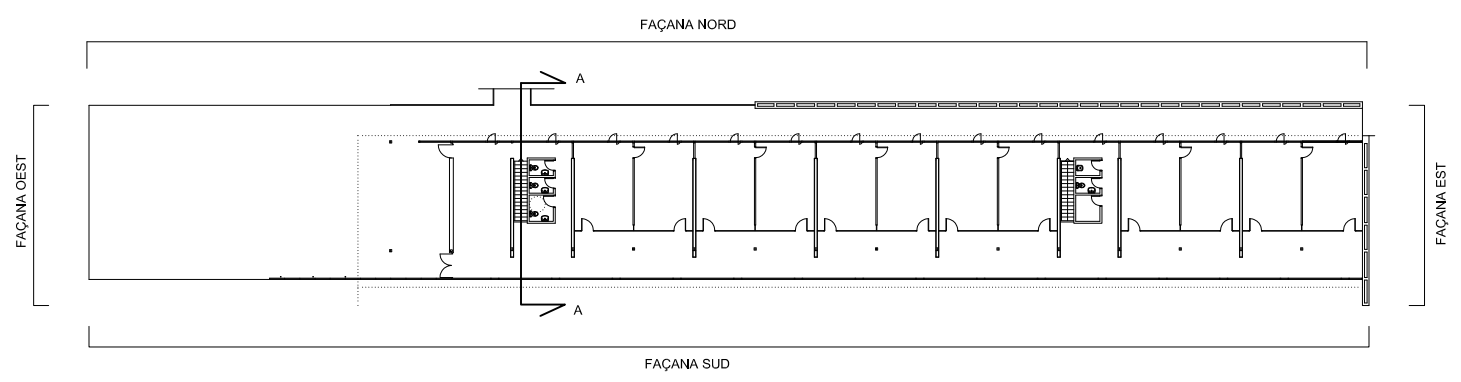

 Servei d'Infraestructures UNIVERSITAT POLITÈCNICA DE CATALUNYA	Escala 1/300 	Data GENER 23	Cod. Ed. SC3
	CENTRE DE RECERCA I TRANSFERÈNCIA DE TECNOLOGIA	Plànol PLANTA S1	Núm. 0.02

FAÇANA NORD

FAÇANA SUD

FAÇANA EST

FAÇANA OEST

SECCIÓ A - A

Servei d'Infraestructures  
UNIVERSITAT POLITÈCNICA DE CATALUNYA

Escala 1/300  
0 1 2 3 4 5 6 7 8 9 10

Data  
ABRIL 18

Cod. Ed.  
SC3

CENTRE DE RECERCA I TRANSFERÈNCIA  
DE TECNOLOGIA